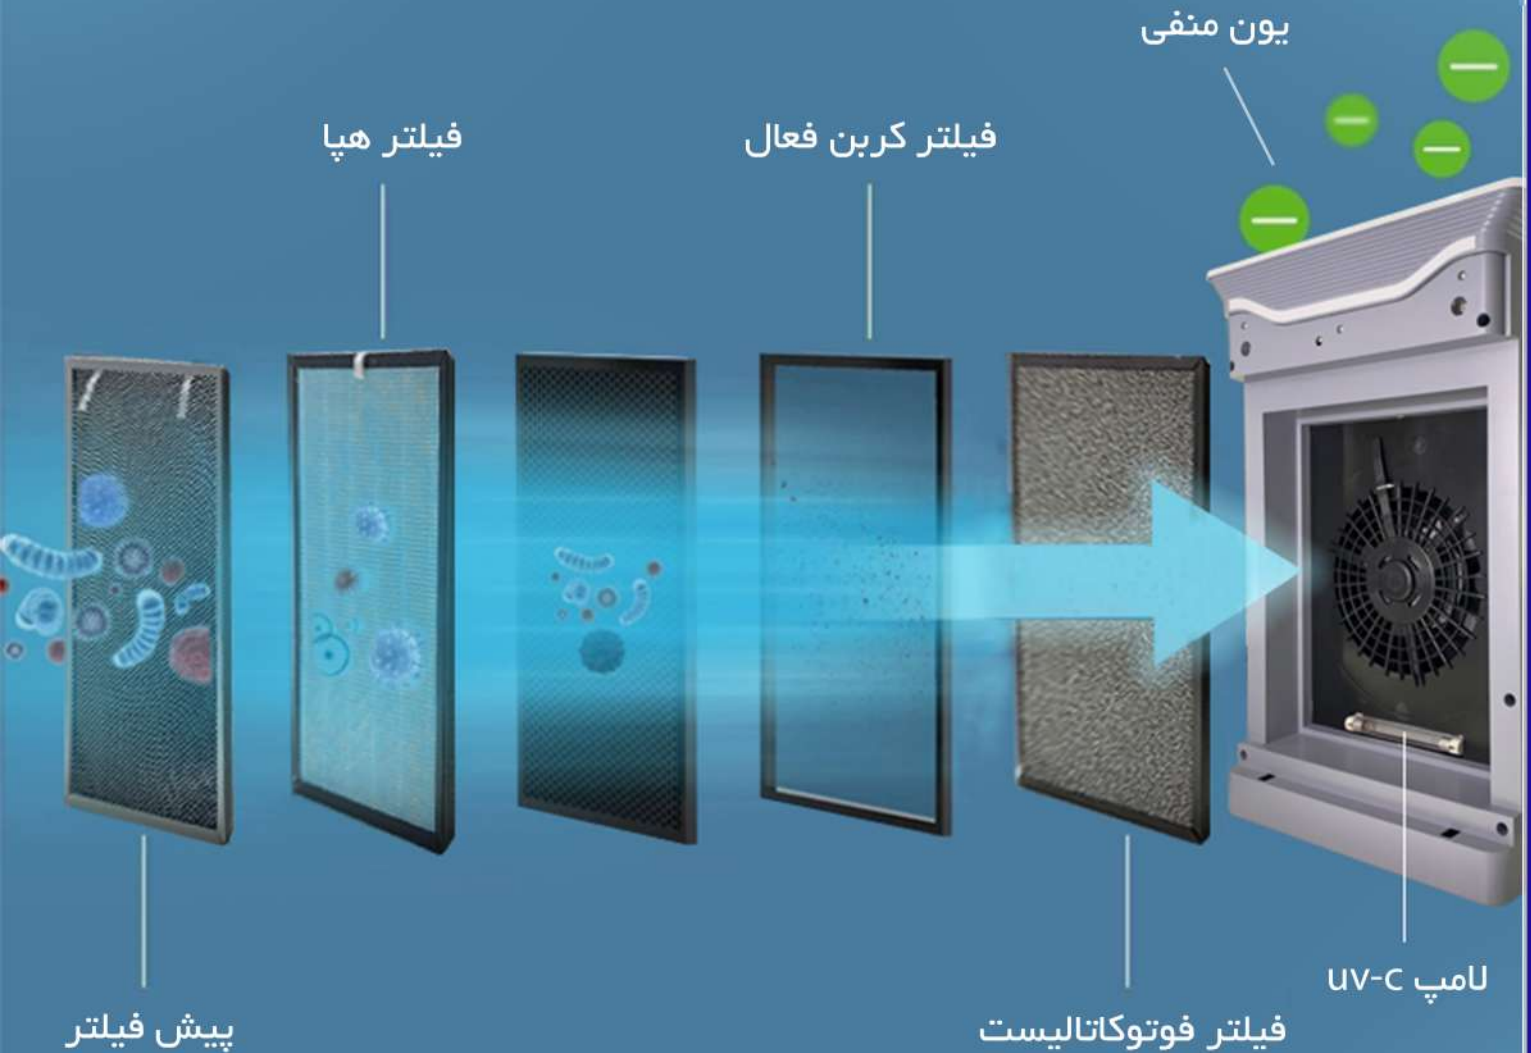

فیلتر TVOC

مزایای دستگاه تصفیه هوای رپس

دارای فیلتر کامپوزیت چندگانه

صدای کم در شب

کنترل از طریق ریموت و صفحه لمسی

تصفیه هوای سریع و قوی

دستگاه تصفیه هوای ۷ مرحله ای رپس

۵ لایه فیلتراسیون ✓ + ضد عفونی توسط لامپ UV-C و یونیزاسیون

لامپ UV-C داخلی که انواع باکتری و ویروس موجود در هوا را از بین می برد

ترتیب و جهت صحیح قرار گیری فیلتر های دستگاه

لطفاً به ترتیب صحیح قرار گیری فیلتر ها توجه کنید. در صورت اشتباه در قرار دادن فیلتر ها ممکن است دچار آسیب شوند.

برچسب ها رو به بیرون

لامپ UV-C داخلی که انواع باکتری و ویروس موجود در هوا را از بین می برد

ضد عفونی کننده هوا قدرتمند اما بی صدا

تضمین سلامت هوای تنفسی شما به هنگام خواب

user-friendly design

Intelligent timing disinfection