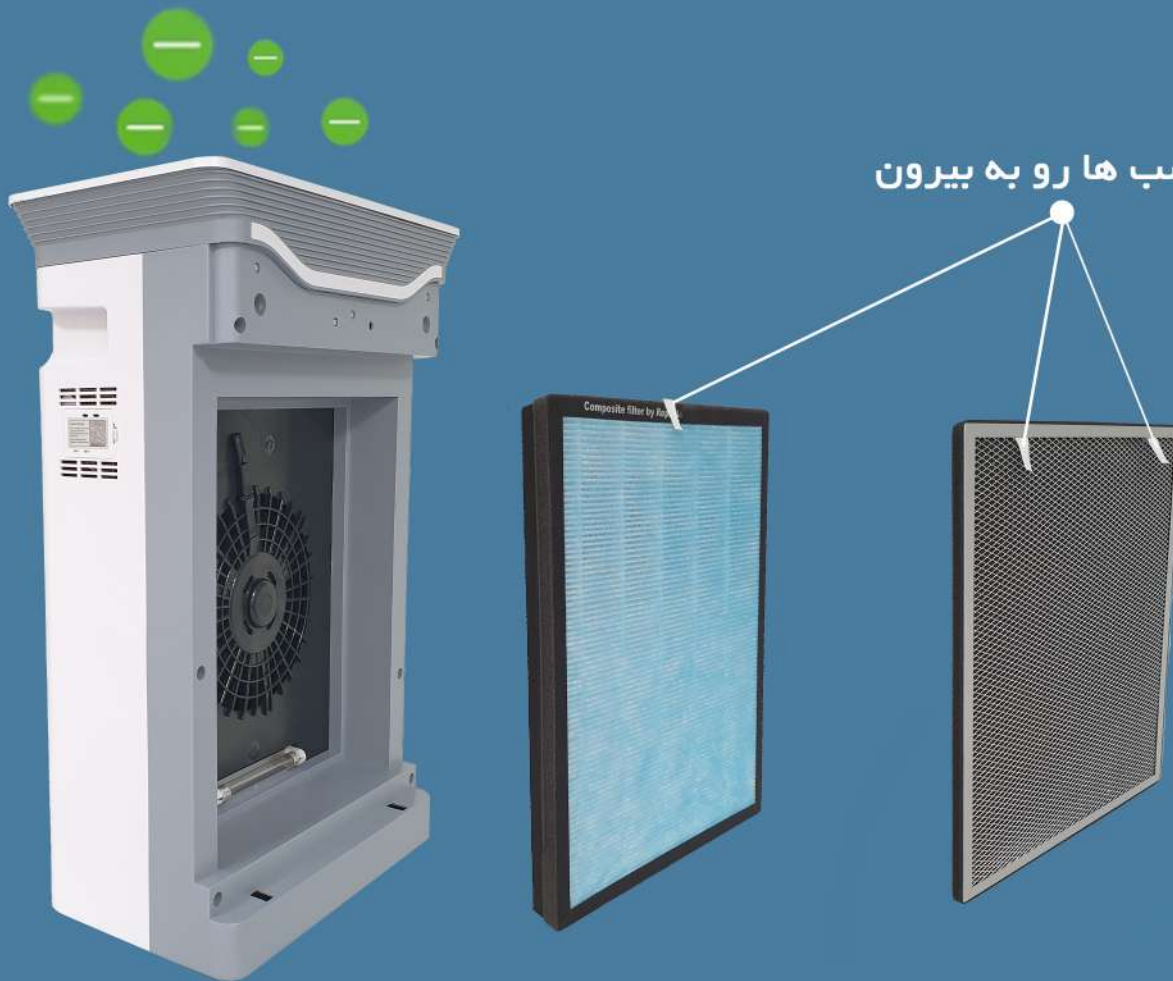

ترتیب و جهت صحیح قرار گیری فیلتر های دستگاه

لطفاً به ترتیب صحیح قرار گیری فیلتر ها توجه کنید. در صورت اشتباه در قرار دادن فیلتر ها ممکن است دچار آسیب شوند.

برچسب ها رو به بیرون

لامپ UV-C داخلی که انواع باکتری و ویروس موجود در هوا را از بین می برد