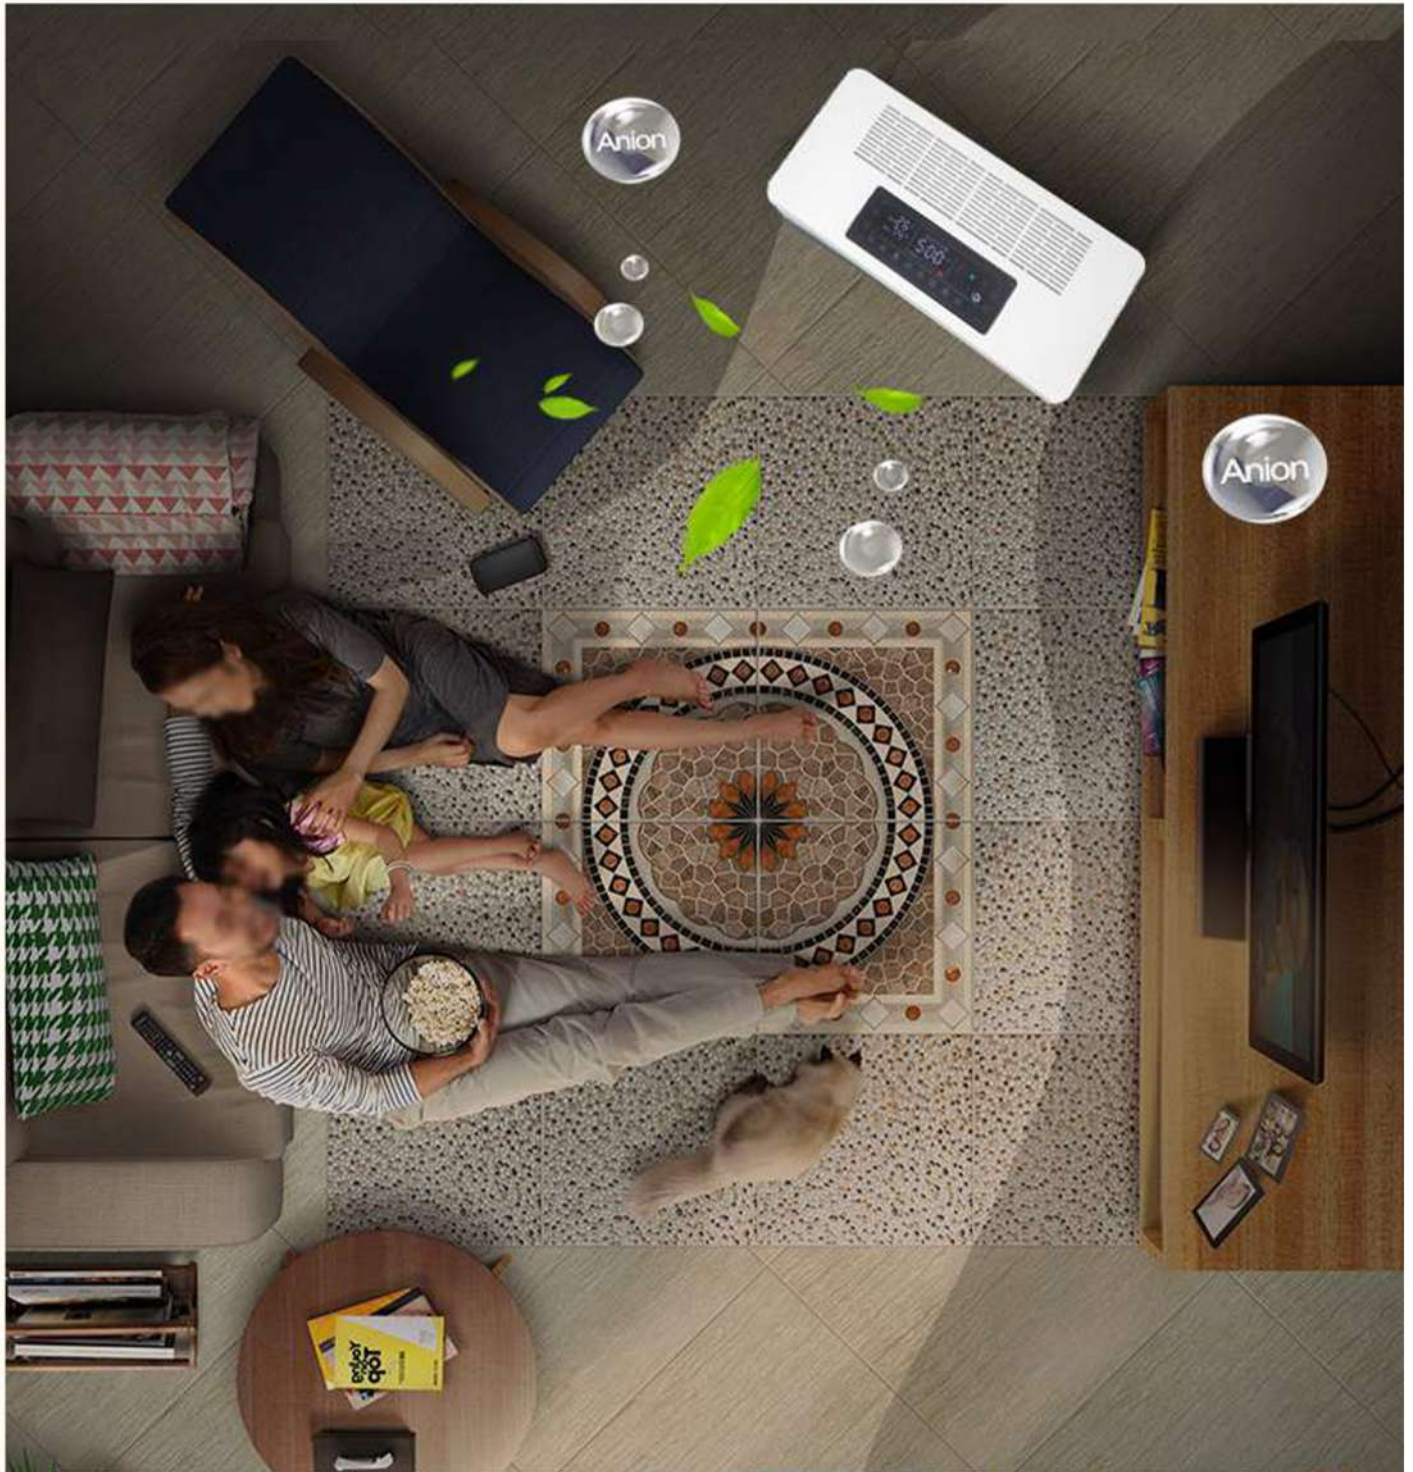

تصفیه سریع هوا تا ۴۰ متر مربع

10min

اتاق نشیمن ۴۰ متر مربع