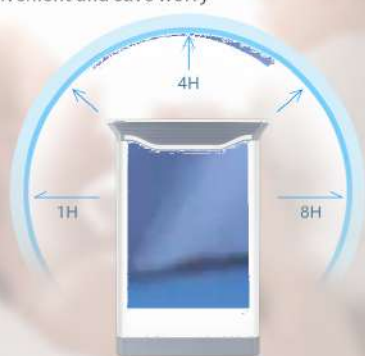

لامپ UV-C داخلی که انواع باکتری و ویروس موجود در هوا را از بین می برد

ترتیب و جهت صحیح قرار گیری فیلتر های دستگاه

لطفاً به ترتیب صحیح قرار گیری فیلتر ها توجه کنید. در صورت اشتباه در قرار دادن فیلتر ها ممکن است دچار آسیب شوند.

برچسب ها رو به بیرون

لامپ UV-C داخلی که انواع باکتری و ویروس موجود در هوا را از بین می برد

ضد عفونی کننده هوا قدرتمند اما بی صدا

تضمین سلامت هوای تنفسی شما به هنگام خواب

user-friendly design

Intelligent timing disinfection

1-8 hour timing can be set
Timing operation
Convenient and save worry

۰ - ۲۰ db
تنفس

۳۶ db
خواب

۴۰ - ۶۰ db
کتا بخانه

برخی از مشخصات یک دستگاه تصفیه هوای استثنایی

ساخته شده برای شما

نمایشگر LCD

صفحه نمایشگر رنگی که به شما امکان مشاهده وضعیت هوای محیط و تنظیم شرایط مورد نیاز را در سریعترین زمان ممکن می دهد.

سوئیچ ایمنی

سوئیچ ایمنی قرار گرفته در دستگاه که با باز کردن درب آن بلافاصله دستگاه را خاموش می کند تا آسیبی به کاربر وارد نشود.

خروجی هوای بزرگ

هرچه خروجی هوا بزرگتر باشد، هوا سریعتر از آن خارج شده و سریعتر تمیز می شود. این به معنی تنفس هوای تمیز در سریعترین زمان ممکن برای شماست!