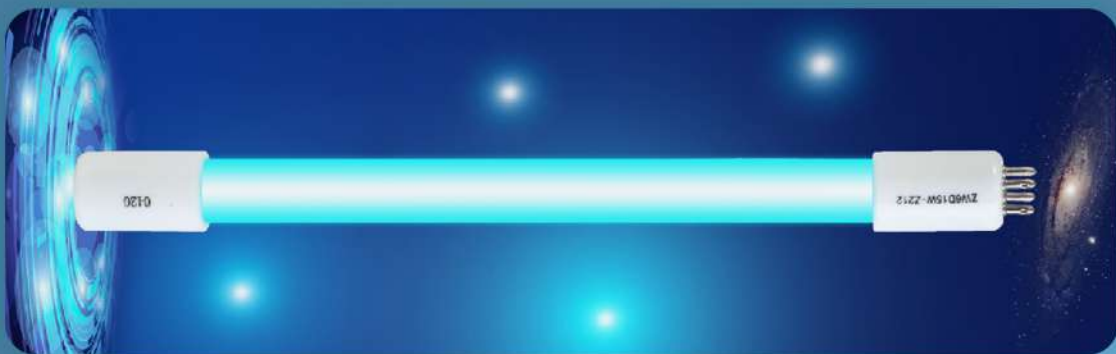

ترتیب و جهت صحیح قرار گیری فیلتر های دستگاه

لطفاً به ترتیب صحیح قرار گیری فیلتر ها توجه کنید. در صورت اشتباه در قرار دادن فیلتر ها ممکن است دچار آسیب شوند.

برچسب ها رو به بیرون

لامپ UV-C داخلی که انواع باکتری و ویروس موجود در هوا را از بین می برد