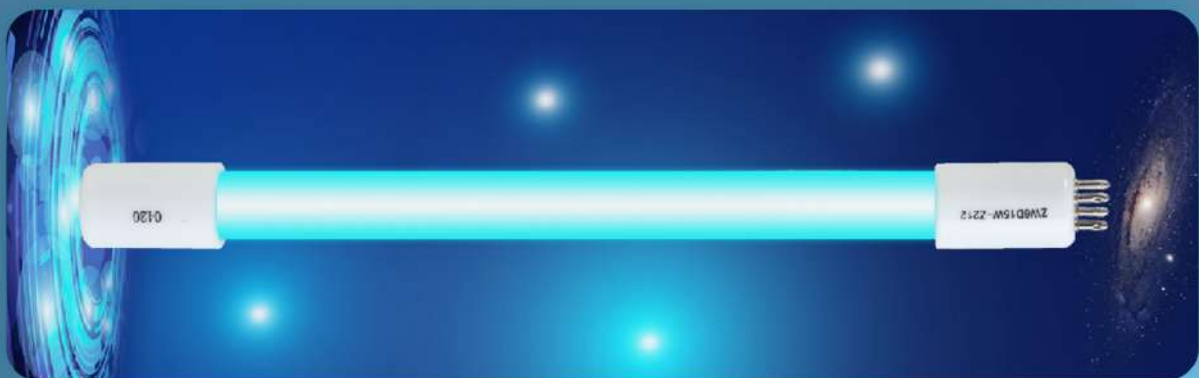

فیلتر TVOC

مزایای دستگاه تصفیه هوای رپس

دارای فیلتر کامپوزیت چندگانه

صدای کم در شب

کنترل از طریق ریموت و صفحه لمسی

تصفیه هوای سریع و قوی

دستگاه تصفیه هوای ۷ مرحله ای رپس

۵ لایه فیلتراسیون ✓ + ضد عفونی توسط لامپ UV-C و یونیزاسیون

لامپ UV-C داخلی که انواع باکتری و ویروس موجود در هوا را از بین می برد

ترتیب و جهت صحیح قرار گیری فیلتر های دستگاه

لطفاً به ترتیب صحیح قرار گیری فیلتر ها توجه کنید. در صورت اشتباه در قرار دادن فیلتر ها ممکن است دچار آسیب شوند.

برچسب ها رو به بیرون

لامپ UV-C داخلی که انواع باکتری و ویروس موجود در هوا را از بین می برد

ضد عفونی کننده هوا قدرتمند اما بی صدا

تضمین سلامت هوای تنفسی شما به هنگام خواب

user-friendly design

Intelligent timing disinfection