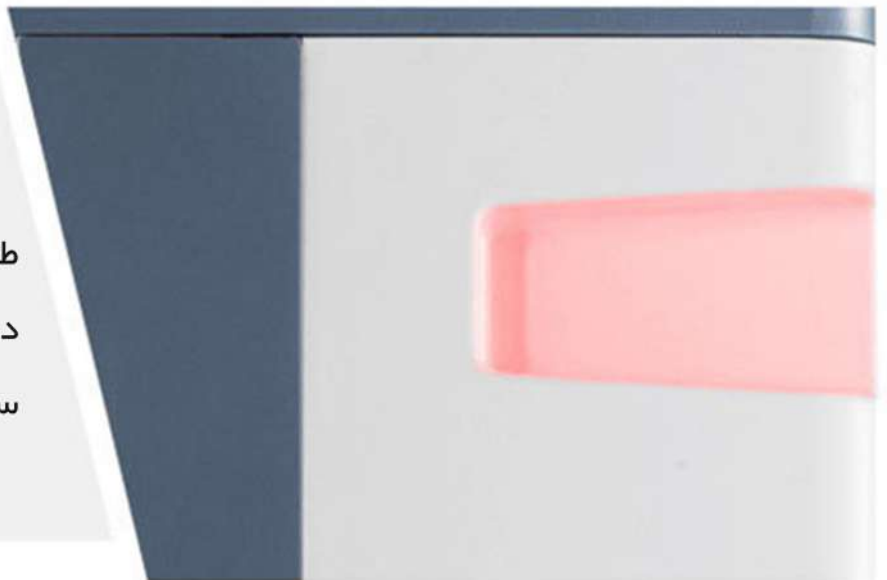

حمل آسان

طراحی ارگونومیک دستگیره های دستگاه که به شما کمک می کند به سادگی آن را جابجا کنید.

کابل برق ۱/۹ متری

طول کابل بزرگ و همچنین ایمنی بالای آن که به شما کمک می کند از دستگاه در هر جایی از اتاق استفاده کنید.