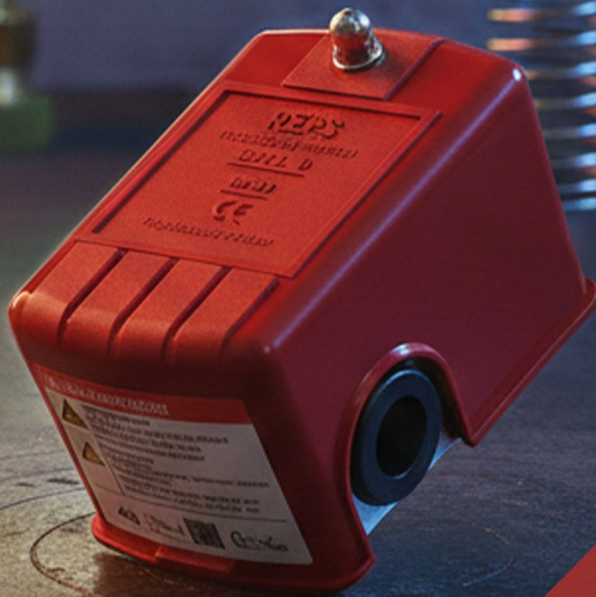

۰۲۱ - ۴۵۵۳۷

REPS

کلید اتومات ۸ بار

مدل RP80G1/4

- تولید شده تحت لایسنس رپس
- کلید اتومات پمپ آب خانگی و نیمه صنعتی دیافراگمی، دو نقطه‌ای
- کنتاکت‌های مسی با کیفیت جهت اتصال الکتریکی
- دقت در تنظیم و عملکرد با بکارگیری فنرهای با کیفیت و مقاوم
- امکان نصب مستقیم برای پمپ‌های تا توان 2 اسب
- امکان فرمان به کنتاکتور برای توان‌های بالاتر یا پمپ‌های سه‌فاز
- عمر بالا و هزینه نگهداری پایین
- استفاده از مواد با کیفیت در بدنه و دیافراگم

رنج فشار حداکثر پمپ	۳.۶ تا ۸ بار
رنج اختلاف فشار	۳.۶ تا ۵ بار
حداکثر فشار کاری	۲۰ بار
جریان مصرفی هر کنتاکت	۱۶ آمپر برای هر کنتاکت و در مجموع ۳۲ آمپر توان عبور جریان تکفاز
تعداد کنتاکت	۲ کنتاکت برای ورودی و ۲ کنتاکت برای خروجی
دوام الکتریکی	۱۰۰ هزار بار قطع و وصل (حداکثر ۱۰ بار در دقیقه)
دوام مکانیکی	۳۰۰ هزار سیکل
نوع اتصال	رزوه ای
سایز اتصال	۳/۴ اینچ
دامنه دمای کاری	۳۶- تا ۱۲۵ درجه سانتیگراد
ابعاد	۷۰ × ۷۰ × ۹۵ میلیمتر

کلید اتومات 8 بار
مدل: RP80G1/4